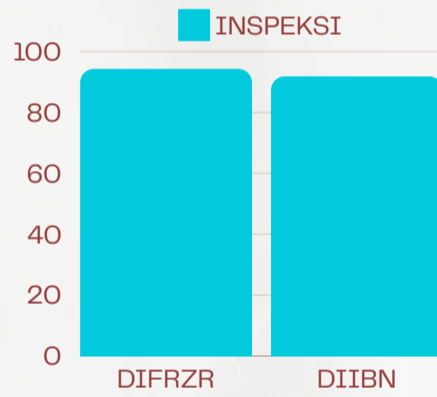

INDEKS KEPUASAN MASYARAKAT BAPETEN 2024

IKM BAPETEN

90,55 Kategori
Sangat Baik (A)

INDEKS IKM UNIT PELAYANAN PUBLIK BAPETEN

berdasarkan kluster

DPFRZR **DPIBN**
90.93 Kategori **89.80** Kategori
Sangat Baik (A) Sangat Baik (A)

DIFRZR **DIIBN**
94.31 Kategori **91.85** Kategori
Sangat Baik (A) Sangat Baik (A)

DP2FRZR **DP2IBN**
87,11 Kategori **93,01** Kategori
Baik (B) Sangat Baik (A)

DKKN
88,12 Kategori
Baik (B)