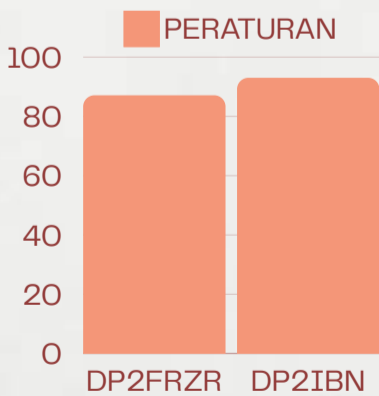

INDEKS KEPUASAN MASYARAKAT BAPETEN 2024

IKM BAPETEN

90,55 Kategori
Sangat Baik (A)

INDEKS IKM UNIT PELAYANAN PUBLIK BAPETEN

berdasarkan kluster

DPFRZR **DPIBN**
90.93 Kategori **89.80** Kategori
Sangat Baik (A) Sangat Baik (A)

DIFRZR **DIIBN**
94.31 Kategori **91.85** Kategori
Sangat Baik (A) Sangat Baik (A)

DP2FRZR **DP2IBN**
87,11 Kategori **93,01** Kategori
Baik (B) Sangat Baik (A)

DKKN
88,12 Kategori
Baik (B)