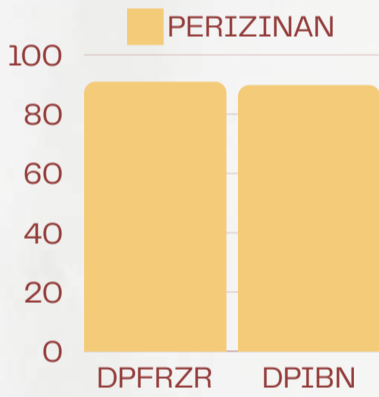

INDEKS KEPUASAN MASYARAKAT BAPETEN 2024

IKM BAPETEN

90,55 Kategori
Sangat Baik (A)

INDEKS IKM UNIT PELAYANAN PUBLIK BAPETEN

berdasarkan kluster

DPFRZR **DPIBN**
90.93 Kategori **89.80** Kategori
Sangat Baik (A) Sangat Baik (A)

DIFRZR **DIIBN**
94.31 Kategori **91.85** Kategori
Sangat Baik (A) Sangat Baik (A)

DP2FRZR **DP2IBN**
87,11 Kategori **93,01** Kategori
Baik (B) Sangat Baik (A)

DKKN
88,12 Kategori
Baik (B)