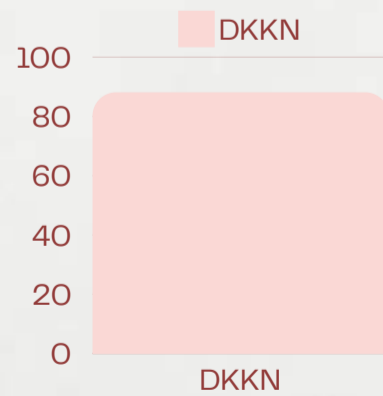

DKKN
88,12 Kategori
Baik (B)