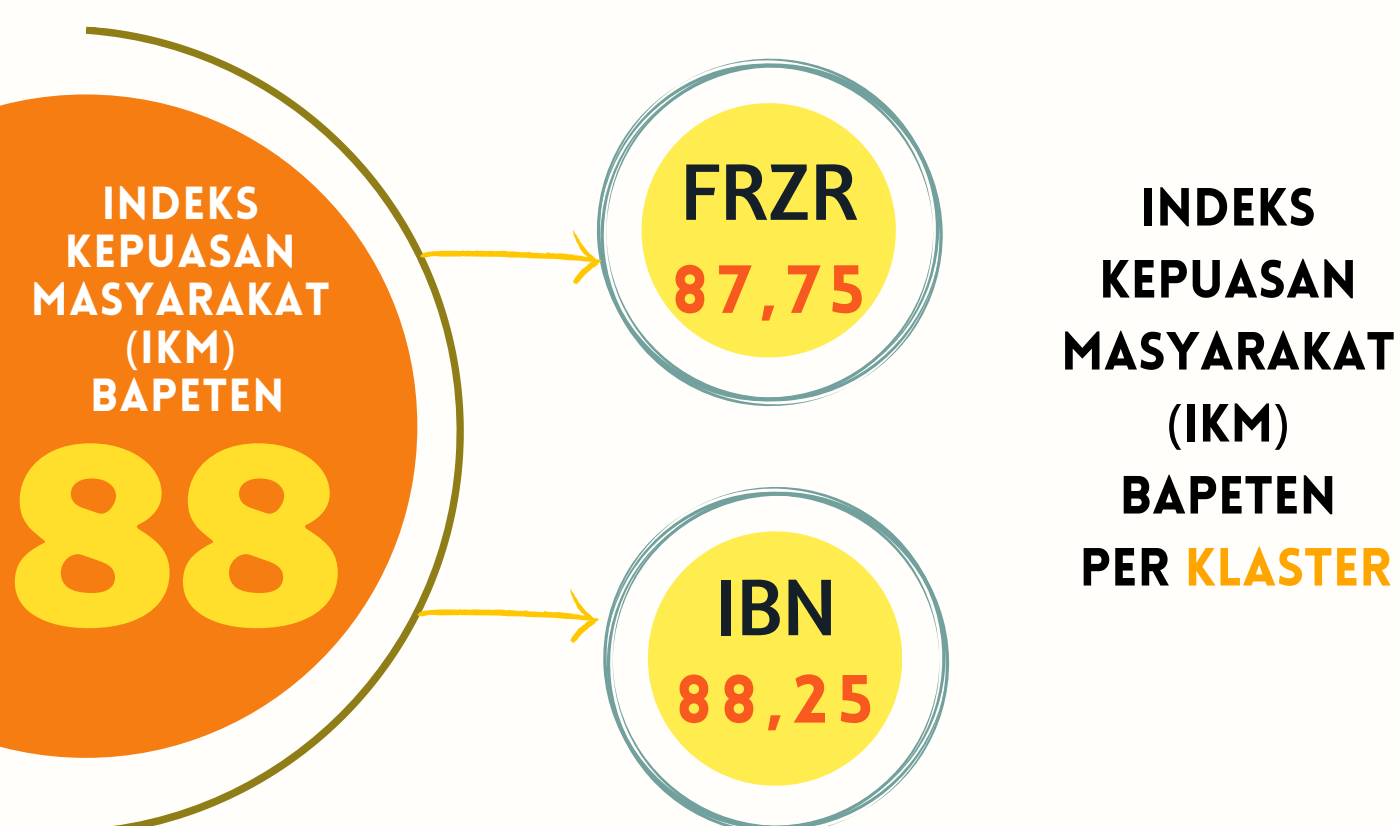

Indeks Kepuasan Masyarakat BAPETEN 2023

INDEKS KEPUASAN MASYARAKAT (IKM) PER PROSES

INDEKS KEPUASAN MASYARAKAT (IKM) BAPETEN PER PROSES DAN KLASER

INDEKS KEPUASAN MASYARAKAT (IKM) KF Jaminan Mutu

86,19 Kategori "Baik"

NO	LAYANAN	IKM
1.	Lembaga Uji Kesesuaian Pesawat Sinar-X (LUK)	85,46
2.	Laboratorium Dosimetri dan Laboratorium Uji Lainnya	85,59
3.	Lembaga Pelatihan (LP)	86,30
4.	Sertifikasi Keandalan Pesawat Sinar-X	88,42
5.	Sertifikasi Personil Uji Kesesuaian Pesawat Sinar-X	87,05